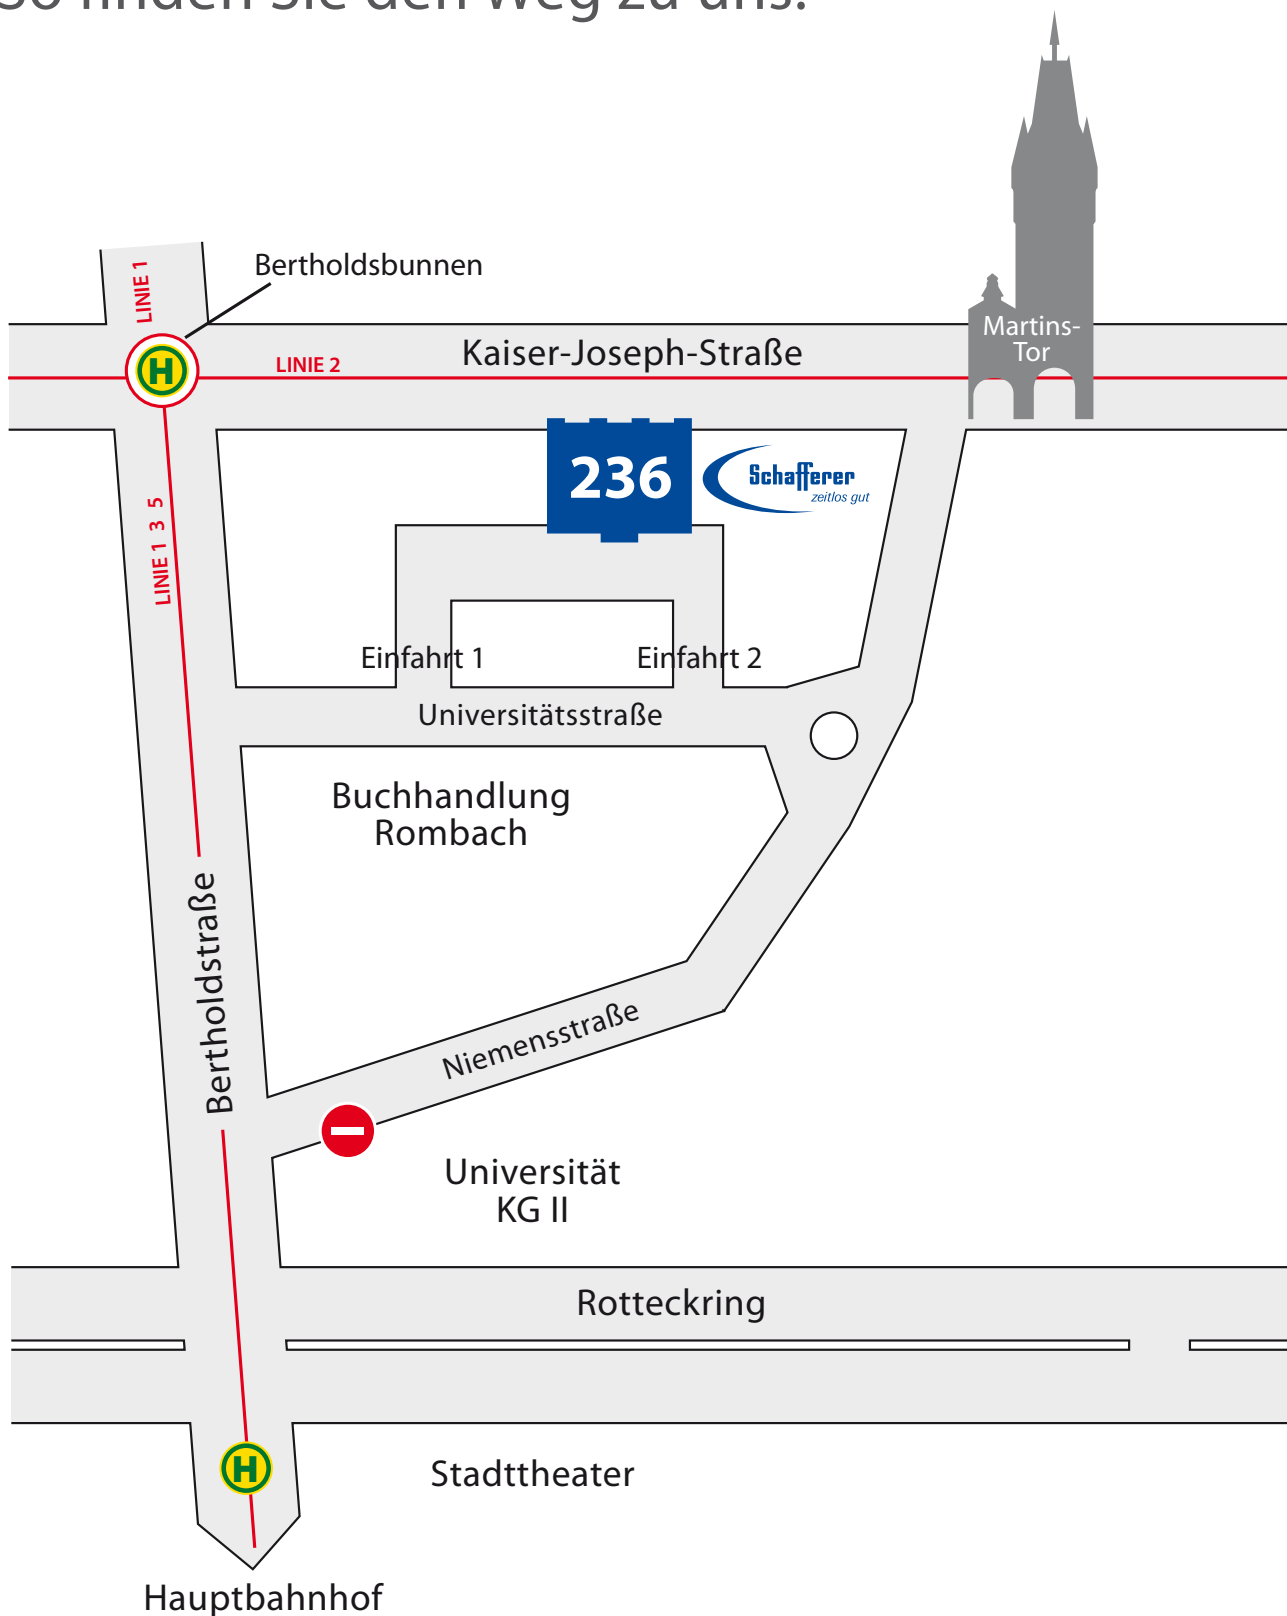

So finden Sie den Weg zu uns:

Kaiser-Joseph-Straße 236
Freiburg im Breisgau
Telefon: 0761 5158 - 200
Fax: 0761 5158 - 206
www.mail@schafferer.de
www.schafferer.de

Öffnungszeiten:

Mo - Fr 9.30 - 19.30
Sa 9.30 - 19.00